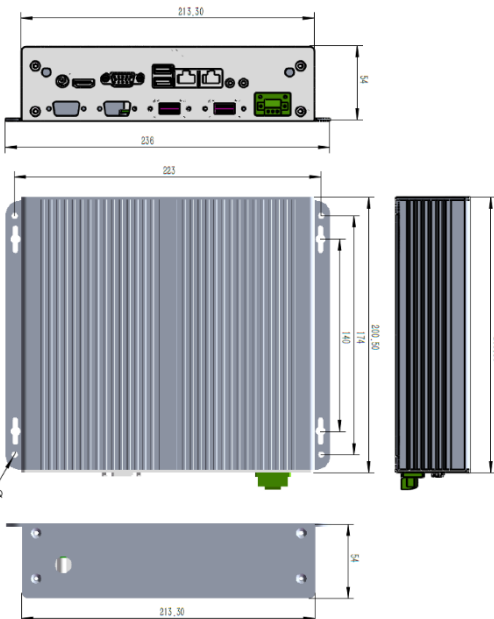

## ECOIPC4-BXPCW

### Intel® Celeron® ~ Core™ i5-i7 CPU | Wi-Fi

Код на продукта	ECOIPC4-BXPCW	
охлаждане	Без вентилатор Пасивна без вентилатор + комбинирана	
Процесор [CPU]	Intel® Celeron® J4125 Quad Core 2.00 GHz BM: 2980	ECOIPC4-BXPCW-C10-4125
	Intel® Celeron® J6412 Quad Core 2.00 GHz BM: 3900	ECOIPC4-BXPCW-C10-6412
	Intel® Core™ i5-7200U 2 Core 2.50 GHz BM: 3340	ECOIPC4-BXPCW-i510-7360
	Intel® Core™ i5-10210U Quad Core 1.60 GHz BM: 6300	ECOIPC4-BXPCW-i510-10210
	Intel® Core™ i7-7500U 2 Core 2.7 GHz BM: 3600	ECOIPC4-BXPCW-i710-7500
RAM [системна памет]	Intel® Celeron®: 4GB   Intel® Core™: 8GB	
	(Моделите Celeron® и Core 6-то поколение могат да бъдат надстроени до 8GB, докато моделите Core™ 7-мо, 8-мо и 10-то поколение могат да бъдат надстроени до 16GB.)	
SSD/mSATA/M.2 съхранение	64GB mSATA/M.2 SSD (с възможност за надграждане до 512GB)	
LAN / Ethernet	GbE x 2	
USB3.0	x2	
USB2.0	x4	
RS-232 сериен порт	x1	
RS-485 сериен порт	x1	
Видео изход	HDMI x 1   VGA x 1	
Аудио изход	Линеен изход x 1	
Вграден високоговорител	x1	
Разширителен слот	Mini-PCIe x 2 [за mSATA и WiFi-BT модул]	
Безжичен	802.11 b/g/n	
Bluetooth	BT4.1	
Захранващо напрежение	DC 12-24V (Адаптерът е включен в пакета.)	
Тип монтаж	Настолен компютър   VESA75   VESA100	
Работна температура	-10°C-60°C	
Външни размери (mm)	236 x 200,5 x 54	
Тегло (кг)	2	
материал на тялото	Алуминий	
Сертификати	CE/FCC/ROHS/ISO	
Поддържани операционни системи	Предварителна инсталация: Windows 10 Pro Поддържа се: Windows 7*   Windows 10   Windows 11   linux (pd) (* Само моделите Core™ 6-то и 7-мо поколение поддържат Windows 7.)	